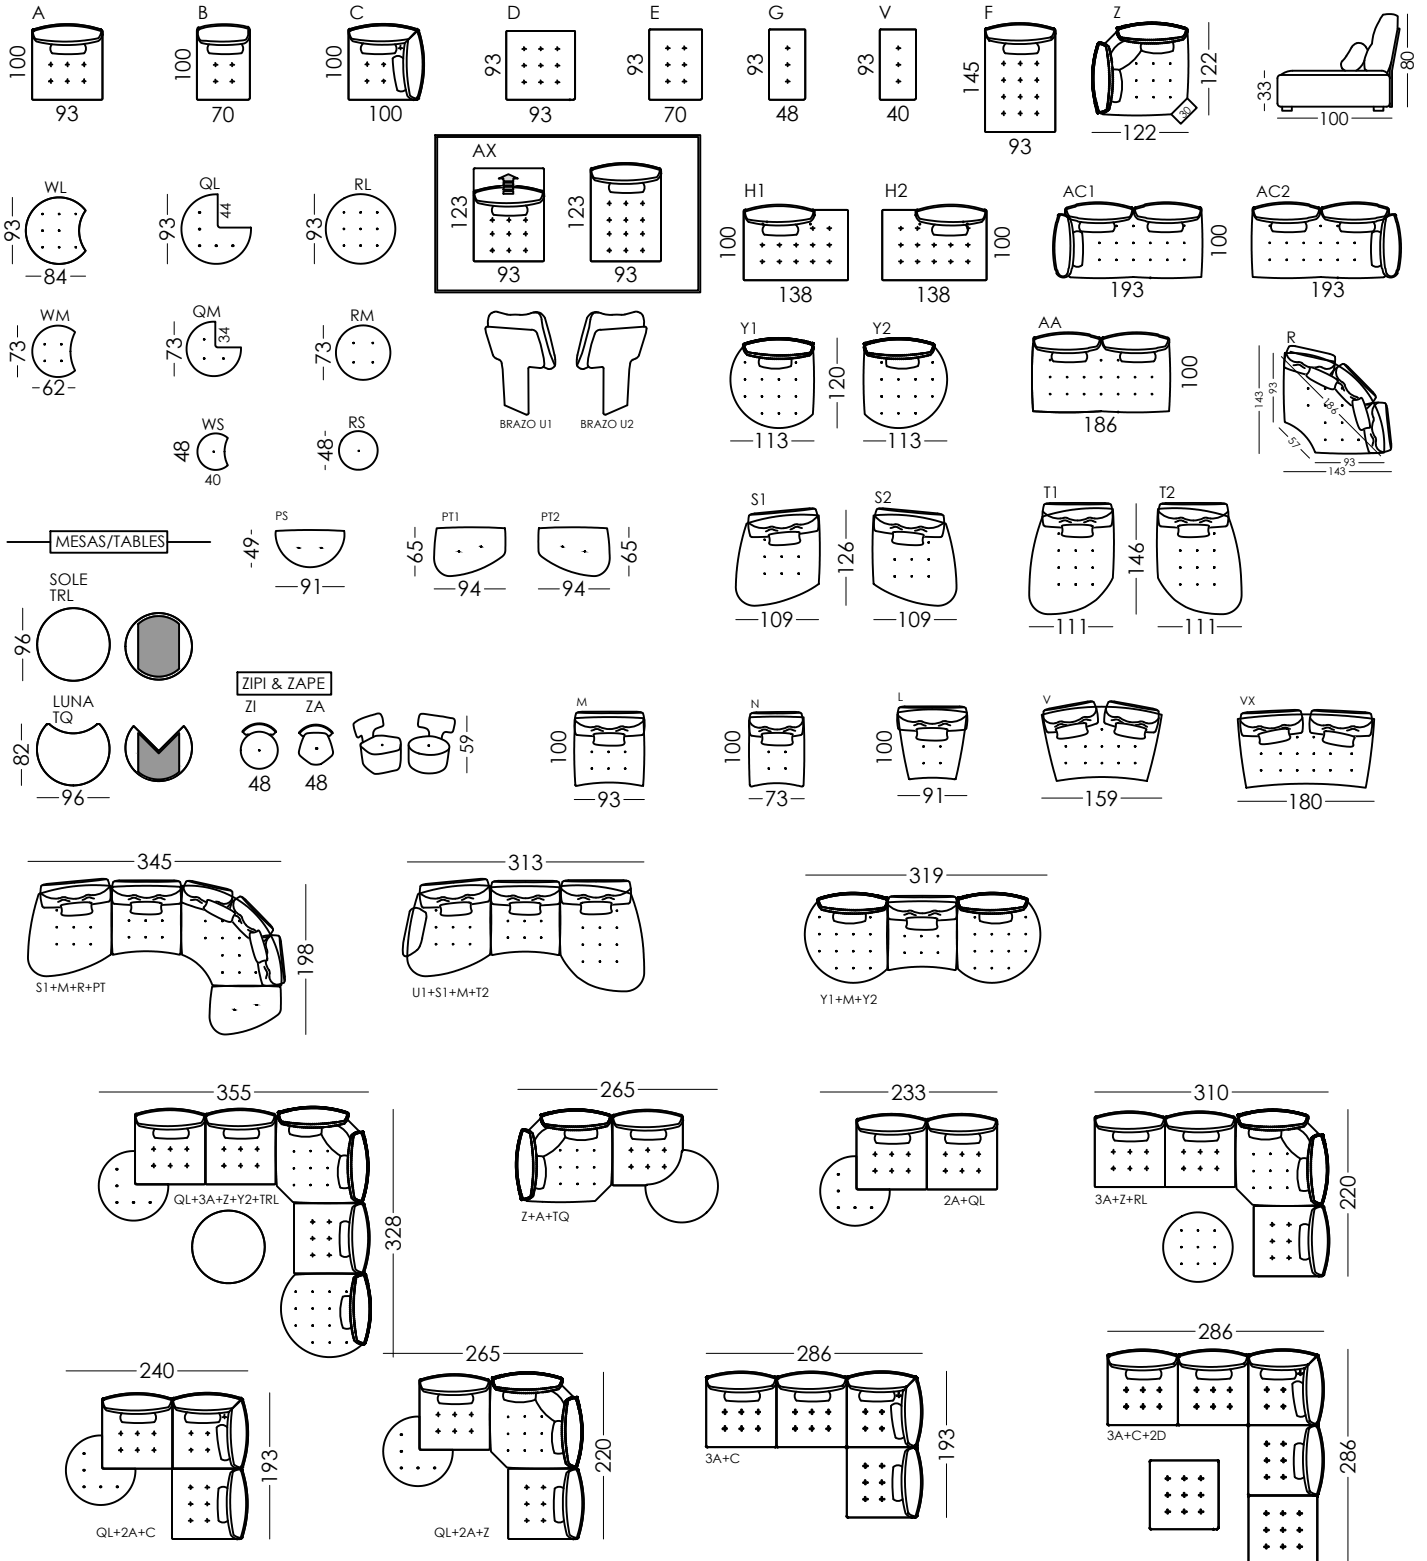

## CROQUIS-SCHEMATICS

fama

RV.09

LOVE

PLUS

Es importante tener en cuenta que las medidas especificadas en catálogo, son informativas, y pueden ofrecer pequeñas diferencias.

All the measures, volumes and weights shown within this price list should be considered as informative; there may be little differences.